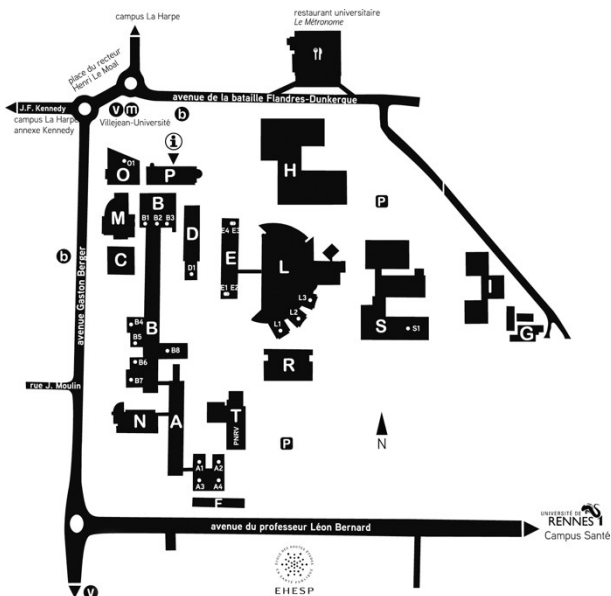

CONTACT:

Edwige Comoy-Fusaro :
edwige.fusaro@univ-rennes2.fr
Martina Gazzola :
martina.gazzola@univ-rennes2.fr
Juliette Le Gall-Küçük :
juliette.legall188@gmail.com
Esther Pinon :
esther.pinon@univ-rennes2.fr

RENSEIGNEMENTS:

Université Rennes 2
Campus Villejean Place du recteur
Henri Le Moal
+33 (0)2 99 14 10 00 Métro
Villejean-Université

ORGANISATION: